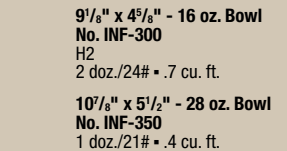

INFINITY BOWLS

5" x 4½" - 4 oz. Bowl
No. INF-050
H1 x 1⅝ F2½
3 doz./15# • .4 cu. ft.

5⅞" x 4⅜" - 7 oz. Bowl
No. INF-100
H2½ x 2 F2
3 doz./19# • .7 cu. ft.

7" x 6¼" - 10 oz. Bowl
No. INF-170
H1⅝ x 1¼
3 doz./31# • 1.0 cu. ft.

10" x 9" - 30 oz. Bowl
No. INF-250
H2¼ x 1¼
1 doz./24# • .8 cu. ft.

8½" x 5⅜" - 20 oz. Bowl
No. INF-200
2 doz./24# • .8 cu. ft.

6½" x 5½" - 13 oz. Bowl
No. INF-150
H3 x 2¼ F2¾
2 doz./19# • .7 cu. ft.

9⅞" x 4⅝" - 16 oz. Bowl
No. INF-300
H2
2 doz./24# • .7 cu. ft.

10⅞" x 5½" - 28 oz. Bowl
No. INF-350
1 doz./21# • .4 cu. ft.

PORCELANA NARROW RIM

5½" Plate, NR
No. 840-405N-10
H¾
3 doz./18# • .5 cu. ft.

6½" Plate, NR
No. 840-410N-11
H¾
3 doz./25# • .7 cu. ft.

7¼" Plate, NR
No. 840-420N-12
H7⁄8
3 doz./30# • .9 cu. ft.