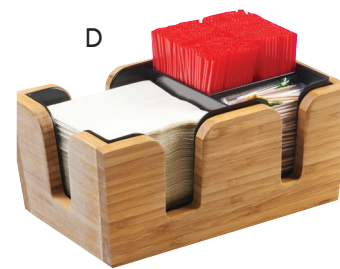

## A. ASHWOOD STIR-STICK HOLDER

ITEM 3308-83 | 5Wx5Dx5½H