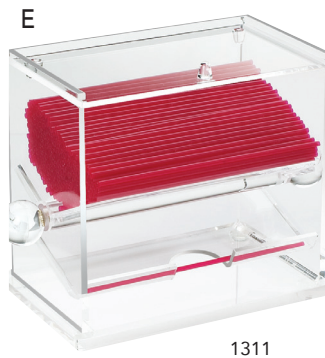

## A. ASHWOOD STIR-STICK HOLDER

ITEM 3308-83 | 5Wx5Dx5½H

## B. MADERA STIR-STICK HOLDER

ITEM 3308-99 | 5¼Wx5¼Dx5½H

## C. CLASSIC STIR-STICK HOLDER

ITEM 3308-13 | 5Wx5Dx5¼H

## G. CLASSIC TOOTHPICK DISPENSER

ITEM 295 | 3¾Wx3¼Dx5¼H

ITEM 304 | 4½Wx3½Dx5¼H