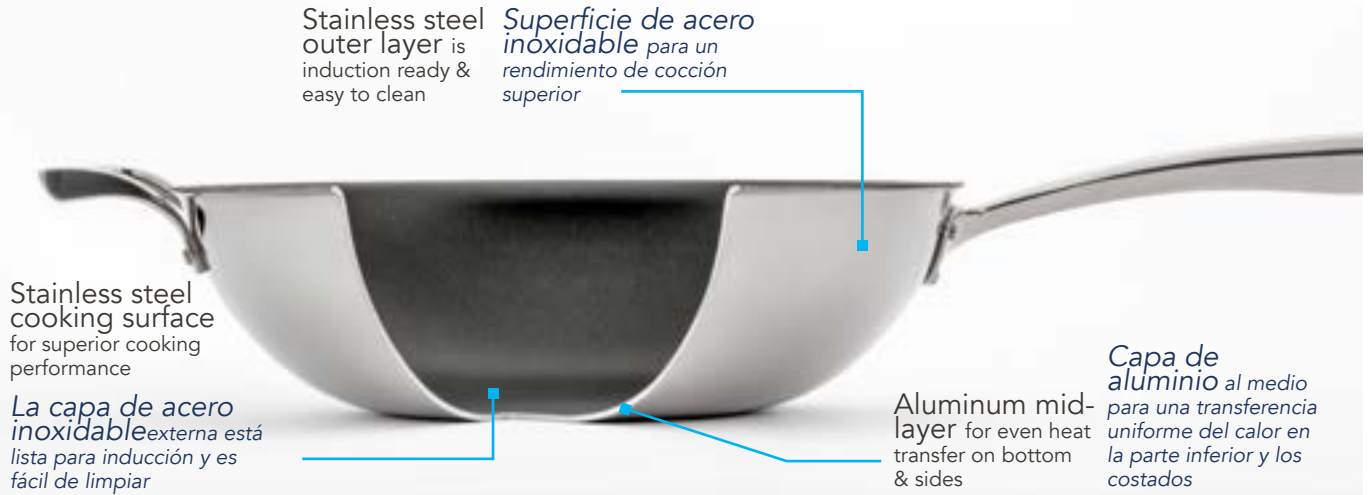

What makes it Tri-Ply? / ¿Qué cosa es Tri-Ply?

* Selected Excalibur non-stick coating as shown
En estilos antiadherentes seleccionados

TRI-PLY Fry Pans
Natural Finish.

Sartenes para freír, TRI-PLY
Acabado, natural.

ITEM	DIM
5724092	8 x 1.5" / 20 x 4 cm
5724093	9.5 x 2" / 24 x 5 cm
5724094	11 x 2" / 28 x 5 cm

TRI-PLY Fry Pans
Excalibur Coated. 

Sartenes para freír, TRI-PLY
Acabado antiadherente. 

ITEM #	DIM
5724096	8 x 1.5" / 20 x 4 cm
5724097	9.5 x 2" / 24 x 5 cm
5724098	11 x 2" / 28 x 5 cm