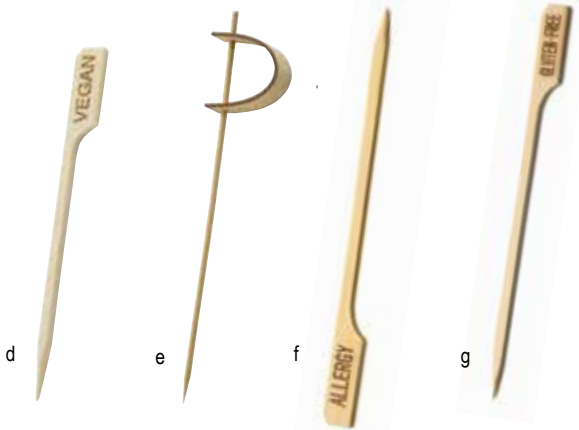

# BAMBOO PADDLE PICKS

Packaged for Cash & Carry

Item #	Description	Min Order/	List Price (\$)
<b>PADDLE PICKS</b>		<b>(100 PER PACK)</b>	
a. BAMP35	3½" Paddle	12 pk	2.78 pk
BAMP45	4½" Paddle	12 pk	3.14 pk
BAMP7	7" Paddle	12 pk	3.72 pk
<b>PADDLE PICKS, TEMPERATURE</b>		<b>(100 PER PACK)</b>	
RARE	3½" Paddle Pick, "Rare"	12 pk	4.52 pk
b. MEDRARE	3½" Paddle Pick, "Medium Rare"	12 pk	4.52 pk
c. MEDIUM	3½" Paddle Pick, "Medium"	12 pk	4.52 pk
MEDWELL	3½" Paddle Pick, "Medium Well"	12 pk	4.52 pk
WELLDONE	3½" Paddle Pick, "Well Done"	12 pk	4.52 pk
<b>PADDLE PICKS, VEGAN</b>		<b>(100 PER PACK)</b>	
d. BAMP35VG	3½" Vegan Paddle Pick	12 pk	4.68 pk
BAMP45VG	4½" Vegan Paddle Pick	12 pk	5.68 pk
<b>SWORD PICKS</b>		<b>(100 PER PACK)</b>	
e. BAMP345	4½" Sword Pick	12 pk	6.72 pk
BAMP36	6" Sword Pick	12 pk	7.10 pk
<b>PADDLE PICKS, ALLERGY &amp; GLUTEN FREE</b>		<b>(100 PER PACK)</b>	
f. BAMP45A	4½" Allergy Paddle	12 pk	5.68 pk
g. BAMP35G	3½" Gluten-Free Paddle	12 pk	4.68 pk
BAMP5G	5" Gluten-Free Paddle	12 pk	6.22 pk
<b>PURPLE PADDLE PICKS</b>		<b>(100 PER PACK)</b>	
h. BAMP45PR	4½" Paddle, Purple	12 pk	4.52 pk
<b>DISHES, NATURAL OR BLACK-BAMBOO</b>		<b>(48 PER PACK)</b>	
i. BAMDRBAM2	Round, 2½" dia, ½ oz	4 pk	41.42 pk
j. BAMDRBK2	Round Black, 2½" dia, ½ oz	4 pk	41.42 pk
k. BAMDSBAM2	Square, 2½ x 2½", ½ oz	4 pk	41.42 pk
l. BAMDSBK2	Square Black, 2½ x 2½", ½ oz	4 pk	41.42 pk

# BAMBOO DISHES