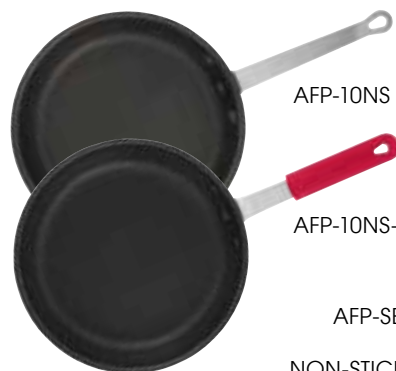

GLADIATOR™ FRY PANS

AFP-10A

AFP-10A-H

AFP-10XC

AFP-10XC-H

MAJESTIC™ FRY PANS

AFP-8S

AFP-10

Silicone sleeves available

AFP-10NS

AFP-10NS-H