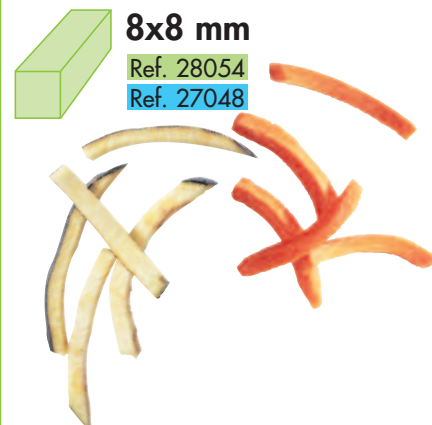

Bâtonnets - Julienne - Reepjes

CL 50, CL 50 Ultra, CL 50 Gourmet, CL 52, CL 55, CL 60, R 502, R 502 V.V., R 652, R 652 V.V.

CL 20, CL 30 Bistro, CL 40, R 101 XL, R 201 XL, R 201 XL Ultra, R 211 XL, R 211 XL Ultra, R 301, R 301 Ultra, R 401, R 402, R 402 V.V.