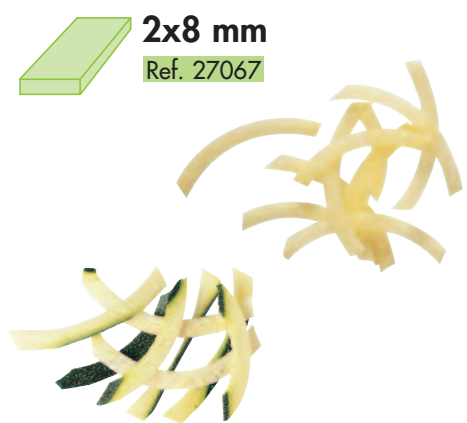

Bâtonnets - Julienne - Reepjes

CL 50, CL 50 Ultra, CL 50 Gourmet, CL 52, CL 55, CL 60, R 502, R 502 V.V., R 652, R 652 V.V.

CL 20, CL 30 Bistro, CL 40, R 101 XL, R 201 XL, R 201 XL Ultra, R 211 XL, R 211 XL Ultra, R 301, R 301 Ultra, R 401, R 402, R 402 V.V.