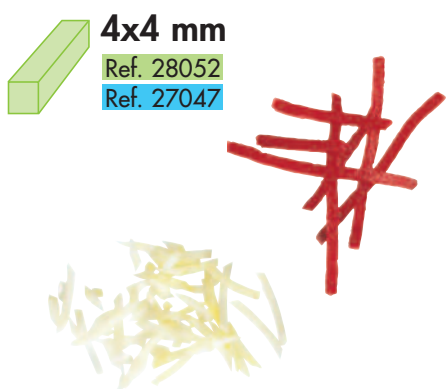

Bâtonnets - Julienne - Reepjes

CL 50, CL 50 Ultra, CL 50 Gourmet, CL 52, CL 55, CL 60, R 502, R 502 V.V., R 652, R 652 V.V.

CL 20, CL 30 Bistro, CL 40, R 101 XL, R 201 XL, R 201 XL Ultra, R 211 XL, R 211 XL Ultra, R 301, R 301 Ultra, R 401, R 402, R 402 V.V.