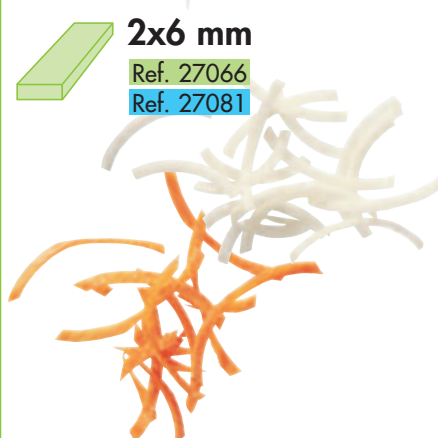

Bâtonnets - Julienne - Reepjes

CL 50, CL 50 Ultra, CL 50 Gourmet, CL 52, CL 55, CL 60, R 502, R 502 V.V., R 652, R 652 V.V.

CL 20, CL 30 Bistro, CL 40, R 101 XL, R 201 XL, R 201 XL Ultra, R 211 XL, R 211 XL Ultra, R 301, R 301 Ultra, R 401, R 402, R 402 V.V.