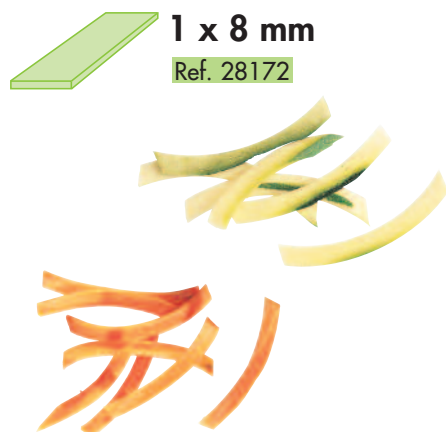

Bâtonnets - Julienne - Reepjes

CL 50, CL 50 Ultra, CL 50 Gourmet, CL 52, CL 55, CL 60, R 502, R 502 V.V., R 652, R 652 V.V.

CL 20, CL 30 Bistro, CL 40, R 101 XL, R 201 XL, R 201 XL Ultra, R 211 XL, R 211 XL Ultra, R 301, R 301 Ultra, R 401, R 402, R 402 V.V.