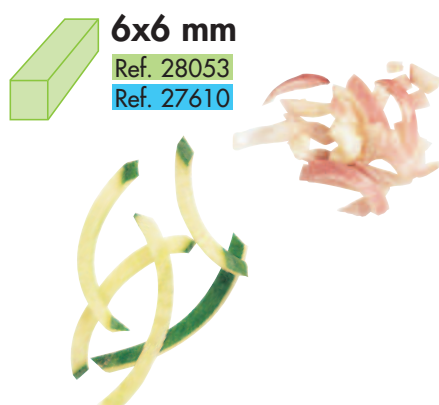

Bâtonnets - Julienne - Reepjes

CL 50, CL 50 Ultra, CL 50 Gourmet, CL 52, CL 55, CL 60, R 502, R 502 V.V., R 652, R 652 V.V.

CL 20, CL 30 Bistro, CL 40, R 101 XL, R 201 XL, R 201 XL Ultra, R 211 XL, R 211 XL Ultra, R 301, R 301 Ultra, R 401, R 402, R 402 V.V.