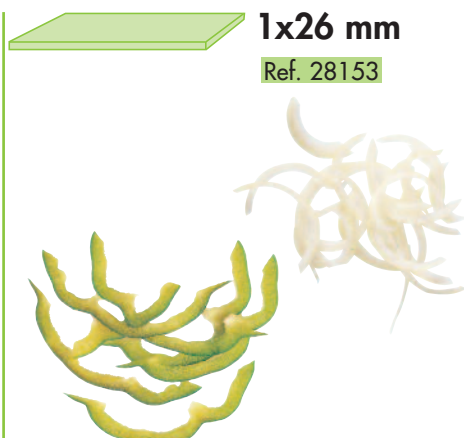

Bâtonnets - Julienne - Reepjes

CL 50, CL 50 Ultra, CL 50 Gourmet, CL 52, CL 55, CL 60, R 502, R 502 V.V., R 652, R 652 V.V.

CL 20, CL 30 Bistro, CL 40, R 101 XL, R 201 XL, R 201 XL Ultra, R 211 XL, R 211 XL Ultra, R 301, R 301 Ultra, R 401, R 402, R 402 V.V.