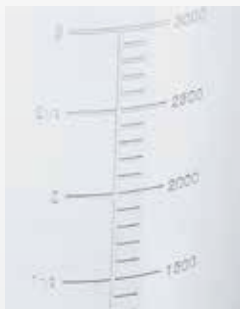

# Measuring cup

Ref.	01364	01365	01366
------	-------	-------	-------

Cap.	1 qt	2.11 qt	3.17 qt
------	------	---------	---------

Ø	4 9/16"	5 3/4"	6 3/16"
---	---------	--------	---------

h.	6 1/2"	8 1/2"	9 9/16"
----	--------	--------	---------