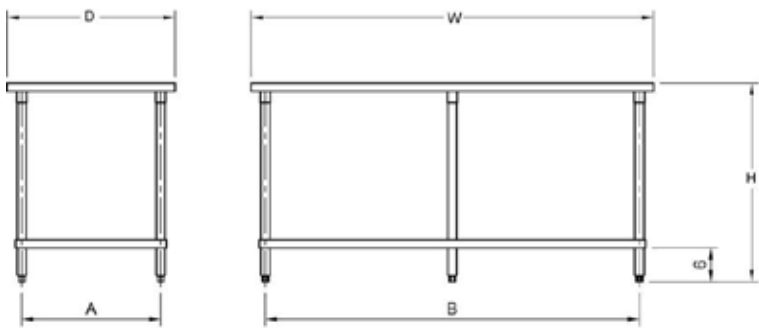

Standard Under shelf

WT-EExxxx:

- 18 Ga. 430 S/S Table Top
- 18 Ga. Galvanized Under shelf
- 18 Ga. Galvanized Legs

Work tables length 72" and above have 6 legs

Item No.	D x W x H (in)	Load Cap. (lb)		A (in)	B (in)	Approx. Weight (lb)		
		Top Shelf	Under shelf					
	WT-P1836	18 x 36 x 35	295	170	12-1/8	29-1/8	38	
	WT-P1848	18 x 48 x 35	300	180	12-1/8	41-1/8	47	
	WT-P1860	18 x 60 x 35	330	190	12-1/8	53-1/8	52	
	WT-P1872	18 x 72 x 35	310	180	12-1/8	65-1/8	67	
WT-EE2412	WT-E2412	WT-P2412	24 x 12 x 35	130	80	18-1/8	6-1/8	28
WT-EE2418	WT-E2418	WT-P2418	24 x 18 x 35	195	120	18-1/8	12-1/8	33
WT-EE2424	WT-E2424	WT-P2424	24 x 24 x 35	260	150	18-1/8	17-1/8	38
WT-EE2430	WT-E2430	WT-P2430	24 x 30 x 35	320	190	18-1/8	23-1/8	43
WT-EE2436	WT-E2436	WT-P2436	24 x 36 x 35	350	200	18-1/8	29-1/8	50
WT-EE2448	WT-E2448	WT-P2448	24 x 48 x 35	400	240	18-1/8	41-1/8	65
WT-EE2460	WT-E2460	WT-P2460	24 x 60 x 35	450	270	18-1/8	53-1/8	78
WT-EE2472	WT-E2472	WT-P2472	24 x 72 x 35	420	250	18-1/8	65-1/8	96
WT-EE2484	WT-E2484	WT-P2484	24 x 84 x 35	420	250	18-1/8	77-1/8	112
WT-EE2496	WT-E2496	WT-P2496	24 x 96 x 35	400	240	18-1/8	89-1/8	125
WT-EE3012	WT-E3012	WT-P3012	30 x 12 x 35	195	120	24-1/8	5-1/8	32
WT-EE3018	WT-E3018	WT-P3018	30 x 18 x 35	230	130	24-1/8	11-1/8	36
WT-EE3024	WT-E3024	WT-P3024	30 x 24 x 35	390	230	24-1/8	17-1/8	41
WT-EE3030	WT-E3030	WT-P3030	30 x 30 x 35	460	270	24-1/8	23-1/8	48
WT-EE3036	WT-E3036	WT-P3036	30 x 36 x 35	420	250	24-1/8	29-1/8	56
WT-EE3048	WT-E3048	WT-P3048	30 x 48 x 35	480	280	24-1/8	41-1/8	71
WT-EE3060	WT-E3060	WT-P3060	30 x 60 x 35	540	320	24-1/8	53-1/8	86
WT-EE3072	WT-E3072	WT-P3072	30 x 72 x 35	500	300	24-1/8	65-1/8	110
WT-EE3084	WT-E3084	WT-P3084	30 x 84 x 35	500	300	24-1/8	77-1/8	122
WT-EE3096	WT-E3096	WT-P3096	30 x 96 x 35	480	280	24-1/8	89-1/8	138