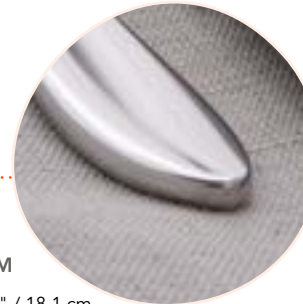

LUNA

18/10 STAINLESS STEEL. MIRROR FINISH.
ACERO INOXIDABLE 18/10. PULIDO ESPEJO.

Knives 13/0. 3.0 mm* Cuchillos 13/0. 3.0 mm*

ITEM #	DES	DIM
503202	Dessert Spoon** Cuchara de postre**	7" / 18 cm
503203	Dinner Fork** Tenedor de mesa**	7.5" / 19 cm
503204	Tablespoon Cuchara de mesa	8.25" / 21 cm
503205	European Fork Tenedor europeo	8.25" / 21 cm
503210	Salad Fork** Tenedor para ensalada**	6.5" / 16.5 cm
503211S	Dinner Knife Serrated, 100 gr** Cuchillo de mesa dentado 100 gr**	9.5" / 24 cm
503213	Round Soup Spoon Cuchara redonda de sopa	7.25" / 18 cm
503214	Iced Tea Spoon Cuchara para té helado	7.25" / 18 cm
503217	Bouillon Spoon Cuchara para consomé	5.7" / 14.5 cm
503221	Dessert Knife Cuchillo de postre	7" / 18 cm
503223	Teaspoon** Cuchara de té**	5.7" / 14.5 cm
503225	Demi Tasse Spoon Cucharita de café	5" / 12.8 cm

**Represent 5 pieces place settings |
**Juego de 5 piezas

ECLIPSE

18/10 STAINLESS STEEL. MIRROR FINISH.
ACERO INOXIDABLE 18/10. PULIDO ESPEJO.

Knives 13/0. 4.0 mm* Cuchillos 13/0. 4.0 mm*

ITEM #	DES	DIM
502102	Dessert Spoon** Cuchara de postre**	7.1" / 18.1 cm
502103	Dinner Fork** Tenedor de mesa**	7.1" / 18.1 cm
502104	Tablespoon Cuchara de mesa	8" / 20.3 cm
502105	European Fork Tenedor europeo	8.3" / 23.1 cm
502110	Salad Fork** Tenedor para ensalada**	6.5" / 16.5 cm
502111S	Dinner Knife Serrated, 108 gr** Cuchillo de mesa dentado, 108 gr**	9.1" / 23.1 cm
502112	Steak Knife Serrated Cuchillo para carne dentado	9.3" / 23.5 cm
502113	Round Soup Spoon Cuchara redonda de sopa	7" / 17.8 cm
502114	Iced Tea Spoon Cuchara para té helado	7.4" / 18.7 cm
502115	Oyster Fork Tenedor para ostras	5.8" / 14.6 cm
502117	Bouillon Spoon Cuchara para consomé	6" / 15.2 cm
502121	Dessert Knife Cuchillo de postre	7.1" / 18.1 cm
502122	Butter Spreader Bent Pala para servir mantequilla, curvada	7" / 17.8 cm
502123	Teaspoon** Cuchara de té**	6.3" / 15.9 cm
502125	Demi Tasse Spoon Cucharita de café	5" / 12.7 cm