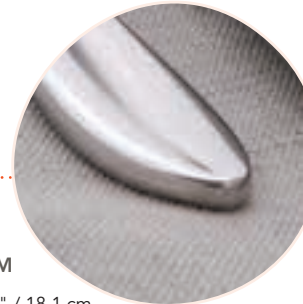

Knives 13/0. 4.0 mm* Cuchillos 13/0. 4.0 mm*

ITEM #	DES	DIM
502102	Dessert Spoon** Cuchara de postre**	7.1" / 18.1 cm
502103	Dinner Fork** Tenedor de mesa**	7.1" / 18.1 cm
502104	Tablespoon Cuchara de mesa	8" / 20.3 cm
502105	European Fork Tenedor europeo	8.3" / 23.1 cm
502110	Salad Fork** Tenedor para ensalada**	6.5" / 16.5 cm
502111S	Dinner Knife, Serrated, 108 gr** Cuchillo de mesa dentado, 108 gr**	9.1" / 23.1 cm
502112	Steak Knife Serrated Cuchillo para carne dentado	9.3" / 23.5 cm
502113	Round Soup Spoon Cuchara redonda de sopa	7" / 17.8 cm
502114	Iced Tea Spoon Cuchara para té helado	7.4" / 18.7 cm
502115	Oyster Fork Tenedor para ostras	5.8" / 14.6 cm
502117	Bouillon Spoon Cuchara para consomé	6" / 15.2 cm
502121	Dessert Knife Cuchillo de postre	7.1" / 18.1 cm
502122	Butter Spreader, Bent Pala para servir mantequilla, curvada	7" / 17.8 cm
502123	Teaspoon** Cuchara de té**	6.3" / 15.9 cm
502125	Demi Tasse Spoon Cucharita de café	5" / 12.7 cm

**Represent 5 pieces place settings |
**Juego de 5 piezas

*Thickness refers to dinner fork | *El grosor se refiere al tenedor de mesa.