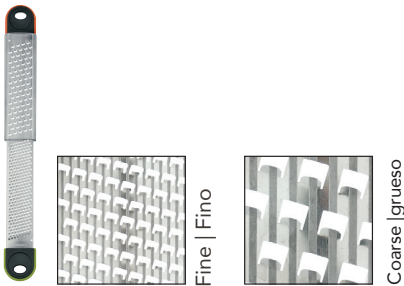

Rallador cuadrado

Acero inoxidable. Cuatro superficies de rallado diferentes: desmenuzador y rebanador grueso, mediano y fino.

ITEM #	DIA
5753300	9 x 4 x 4" 23 x 10 x 10 cm

OVERALL LENGTH 11.5" / 29.2 cm / LONGITUD TOTAL 11.5" / 29.2 cm

Fine Grater
Rallador, fino

ITEM #
747161

Coarse Grater
Rallador, grueso

ITEM #
747162

Shaver Grater
Raspador, de tiras largas

ITEM #
747165

Box Grater

Stainless steel. Four different surfaces: coarse and medium shredder, slicer and julienne cuts.

Rallador rectangular

Acero inoxidable. Cuatro superficies de rallado diferentes: desmenuzador y rebanador grueso, mediano y fino.

ITEM #	DIA
746127	9.5 x 4" x 3" 24 x 10 x 7.5 cm
3199	9 x 4 x 3" 23 x 10 x 7.5 cm

OVERALL LENGTH / LONGITUD TOTAL
14.5" / 37 cm

Ultra Coarse Grater
Rallador, super grueso

ITEM #
746886

6-Sided Grater

Stainless steel, extra fine, fine, medium, coarse graters, julienne and slicer.

Rallador de 6 lados