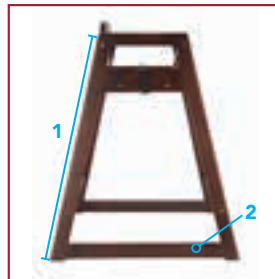

ITEM #	DIM
575694	17 x 16.3 x 32.5" 43.1 x 41.2 x 82.5 cm

**Powder Coated Deluxe Tray Stand**  
With double bar and 3 straps.

**Soporte plegable para bandeja, de lujo**  
Con doble barra y 3 tiras.

ITEM #	DIM
575696	19.5 x 15 x 31.5" 49.5 x 39 x 80 cm

ITEM #	FINISH FINI	DIM
80973	Natural Naturel	27.3" 69.2 cm

COMPLIANT WITH ASTM F404-18 SAFETY REQUIREMENTS  
CUMPLE CON LOS REQUISITOS DE SEGURIDAD ASTM F404-18S

1. Increased leg dimension to 20.07 x 22.24" (510 x 565 mm). Aumento de la dimensión de los soportes a 20.07 x 22.24" / 510 x 565 mm.